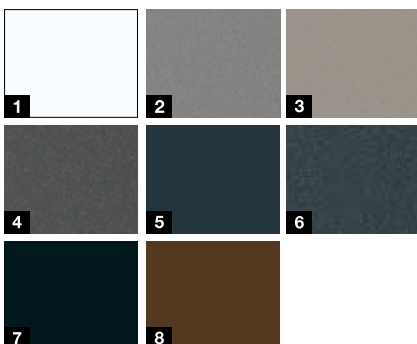

Motiv 454

Motiv 501

Motiv 502

Motiv 503

Motiv 504

Motiv 505

Motiv 686

Motiv 867

Aktionsfarben

- 1 Verkehrsweiss RAL 9016 matt
- 2 Graualuminium RAL 9007 Feinstruktur matt
- 3 Steingrau RAL 7030 Feinstruktur matt
- 4 Anthrazit Metallic CH 703 Feinstruktur matt
- 5 Anthrazitgrau RAL 7016 matt
- 6 Anthrazitgrau RAL 7016 Feinstruktur matt
- 7 Tiefschwarz RAL 9005 Feinstruktur matt
- 8 Maronefarben CH 607 Feinstruktur matt