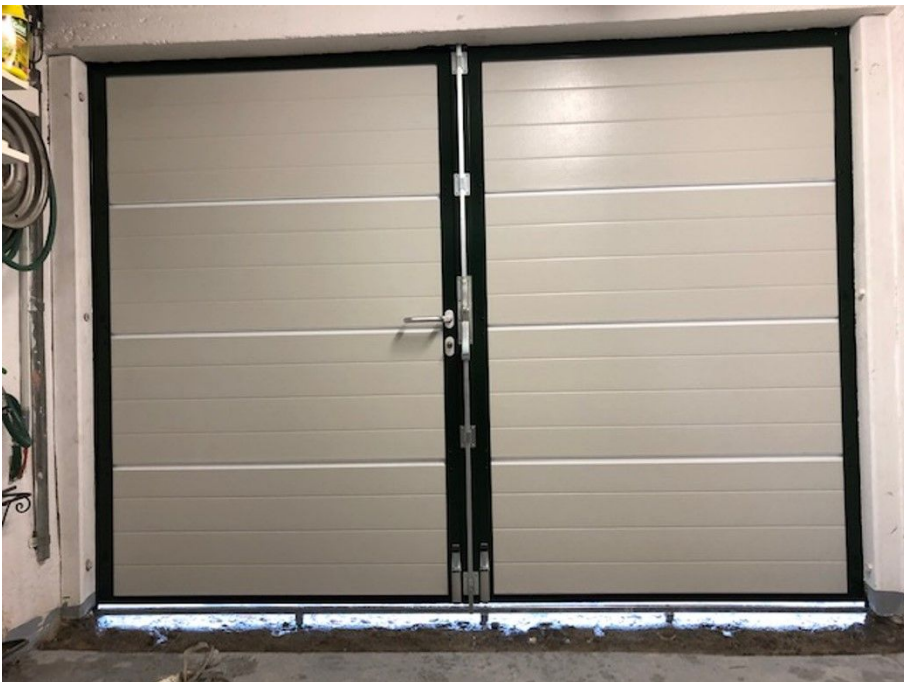

Referenzobjekt

EFH Pfäffikon in 8808 Pfäffikon

Drehflügeltor DFT42

Motiv L-Sicke, Oberfläche Silkgrain in Farbe RAL 6009 Tannengrün

▶ Kundenname bzw. Objektbezeichnung EFH Pfäffikon

▶ Baujahr -

▶ Standort / Land 8808 Pfäffikon, Schweiz

▶ Verbaute Hörmann-Produktbereiche Garagen-Sectionaltor

▶ Beteiligte Hörmann Partner (Händler) Harder & Co. AG
Samstagerstrasse 55
8832 Wollerau

▶ Gebäudetyp Einfamilienhaus

▶ Architekt -

▶ Bauherr EFH Pfäffikon

▶ Hörmann Produkte -

Drehflügeltor DFT42
Motiv L-Sicke, Oberfläche Silkgrain in Farbe RAL 6009 Tannengrün

Drehflügeltor DFT42
Motiv L-Sicke, Oberfläche Silkgrain in Farbe RAL 6009 Tannengrün